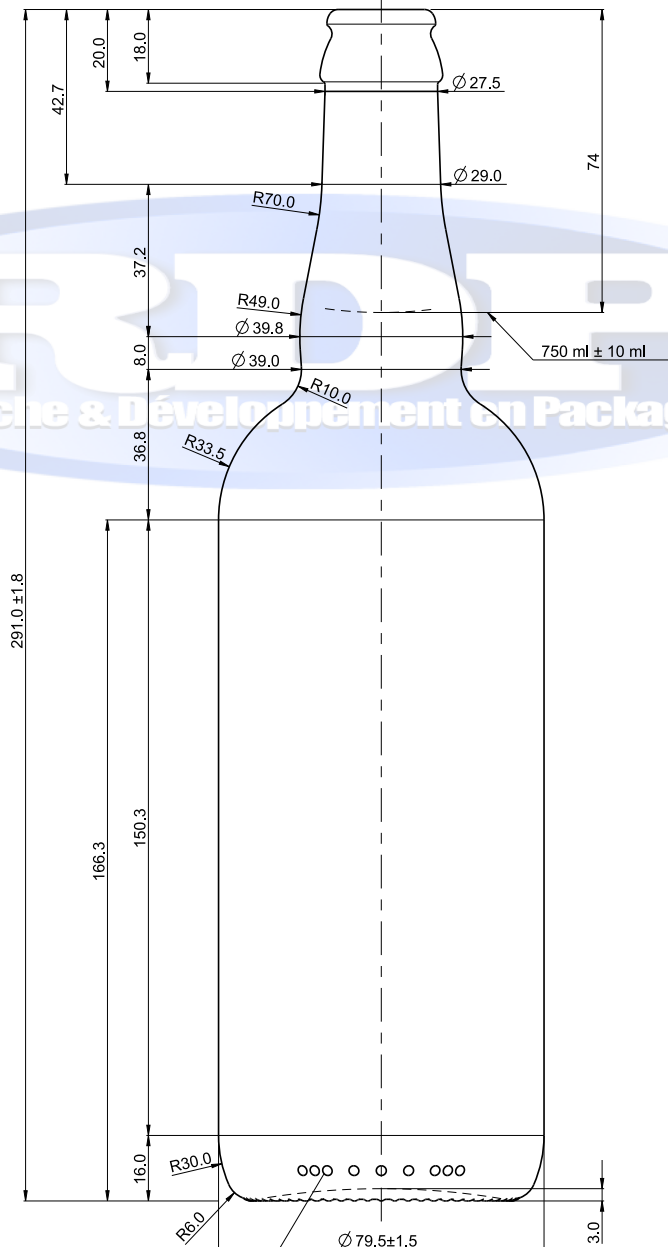

Bottom view

Front view
26H 180 Crown Cork Special

Code of Cavity No

RECHERCHE ET DEVELOPPEMENT EN PACKAGING
2 Rue d'Hem, 59170 Croix - France
Tél: + 33 6 800 87 847
Email: th.dehon@orange.fr
Site Web: www.rdp-glass.com

Bière Belge 75 cl CC 26.

Code produit:		Teinte:	Brun
Capacité ras-bord:	780 ml	Capacité nominale:	750 +/- 10 ml
Poids:	570 g	Bague:	CC 27
Diamètre:	79,5 +/- 1,5 mm	Hauteur Palettes:	130,8 cm
Hauteur totale:	291 +/- 1.8 mm	Unités / palettes:	812