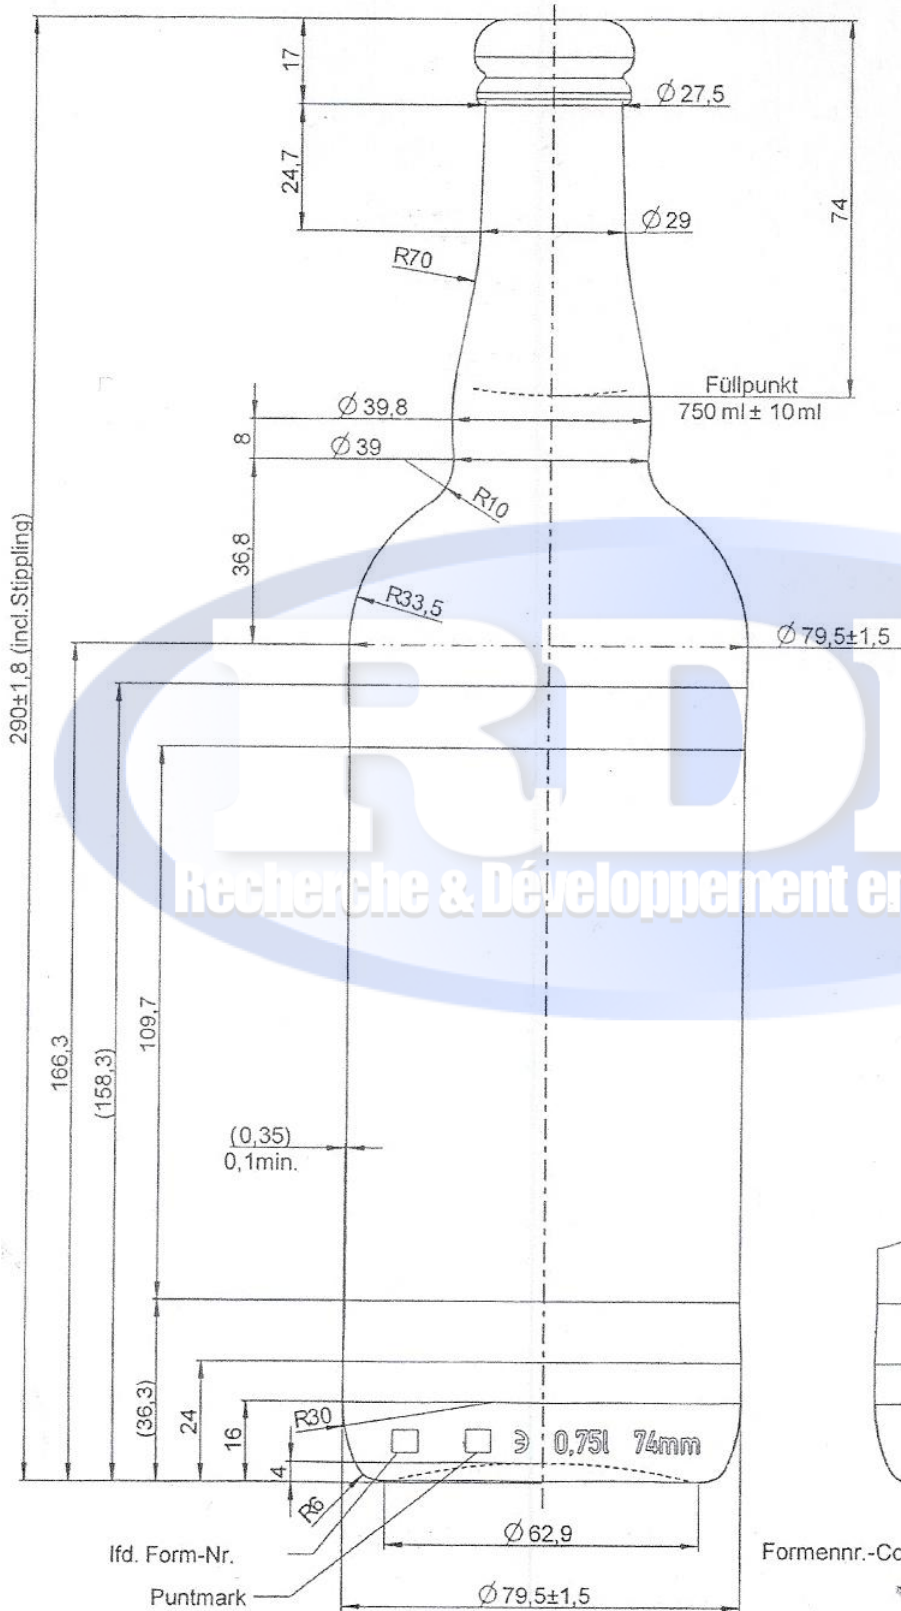

Mundstück Kork Special

Bodenansicht

Recherche & Développement en Packaging