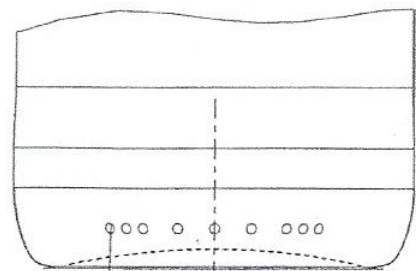

Formennr.-Code Rückseite

RECHERCHE ET DEVELOPPEMENT EN PACKAGING
11 Rue de la Paix, 59491 Villeneuve d'Ascq - France
Tél: + 33 6 800 87 847 Fax: 33 9 56 95 75 35
Email: thierry.dehon wanadoo.fr
Site Web: www.rdp-glass.com

BIERE BELGE 75 cl.

Code produit:		Teinte:	Brun
Capacité ras-bord:	780 ml	Capacité nominale:	750 ml
Poids:	540 g	Bague:	Liège
Diamètre épaule:	79.5 +/- 1.5 mm	Diamètre base:	79.5 +/- 1.5 mm
Hauteur totale:	290.0 +/- 1.8 mm	Unités / palettes: