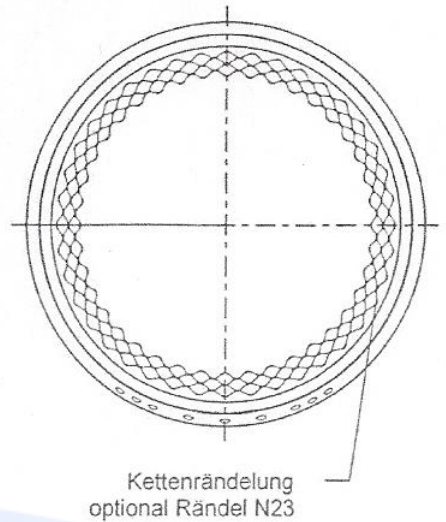

Mundstück Kork Special

Bodenansicht

Recherche & Développement en Packaging

Formennr.-Code Rückseite

RECHERCHE ET DEVELOPPEMENT EN PACKAGING
 11 Rue de la Paix, 59491 Villeneuve d'Ascq - France
 Tél: + 33 6 800 87 847 Fax: 33 9 56 95 75 35
 Email: thierry.dehon wanadoo.fr
 Site Web: www.rdp-glass.com

BIERE BELGE 75 cl.

Code produit:		Teinte:	Brun
Capacité ras-bord:	780 ml	Capacité nominale:	750 ml
Poids:	540 g	Bague:	Liège
Diamètre épaule:	79.5 +/- 1.5 mm	Diamètre base:	79.5 +/- 1.5 mm
Hauteur totale:	290.0 +/- 1.8 mm	Unités / palettes:	