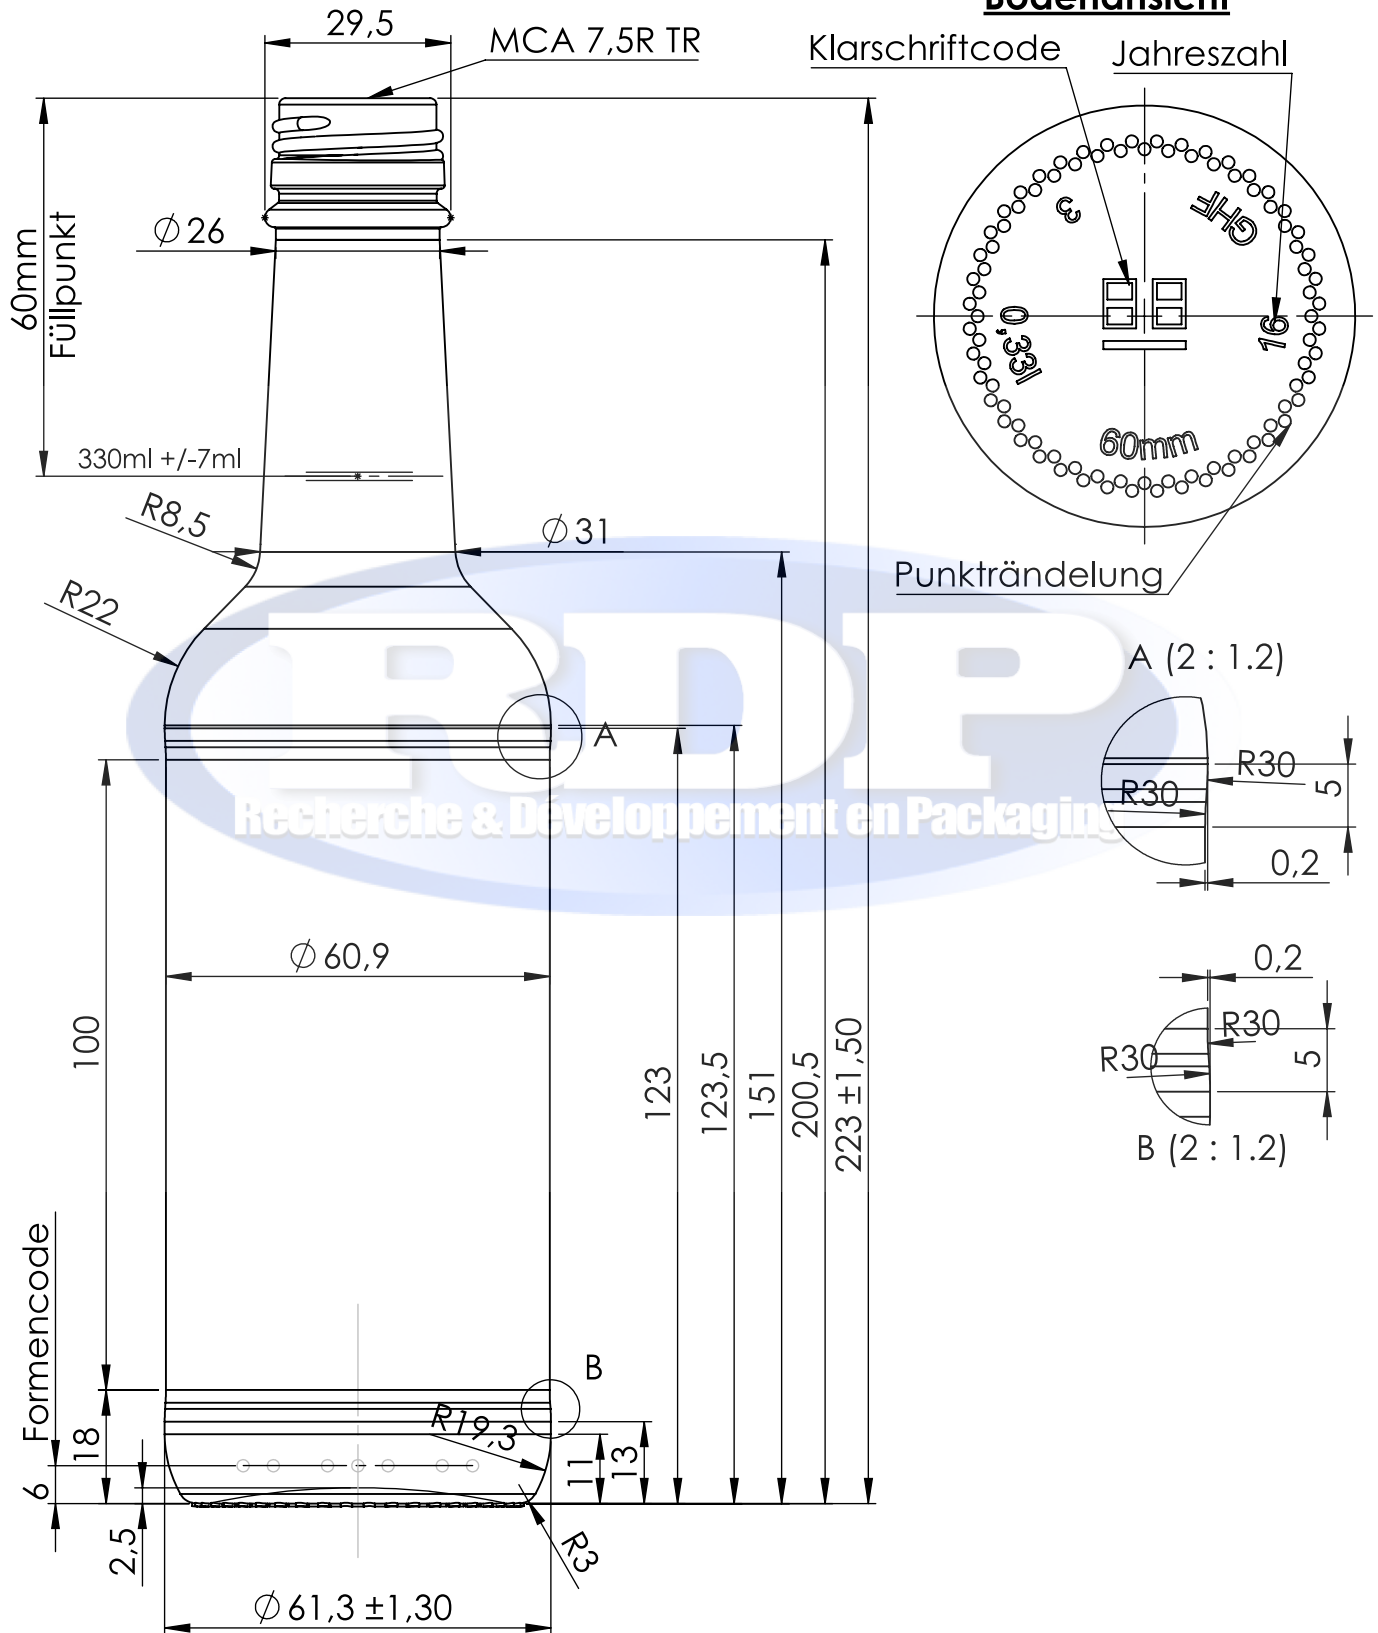

Bodenansicht

RECHERCHE ET DEVELOPPEMENT EN PACKAGING
 11 Rue de la Paix, 59491 Villeneuve d'Ascq - France
 Tél: + 33 6 800 87 847 Fax: 33 9 56 95 75 35
 Email: thierry.dehon wanadoo.fr
 Site Web: www.rdp-glass.com

Bouteille Mountain 33 cl. MCA 7,5 R v.3

Code produit:		Teinte:	Blanc
Capacité ras-bord:	345 ml	Capacité nominale:	330 ml
Poids:	245 g	Bague:	MCA 7,5 R
Diamètre épaule:	61,3 +/- 1,3 mm	Diamètre base:	61,3 +/- 1,3 mm
Hauteur totale:	223 +/- 1,5 mm	Unités / palettes:	1705 (1/2 pal)