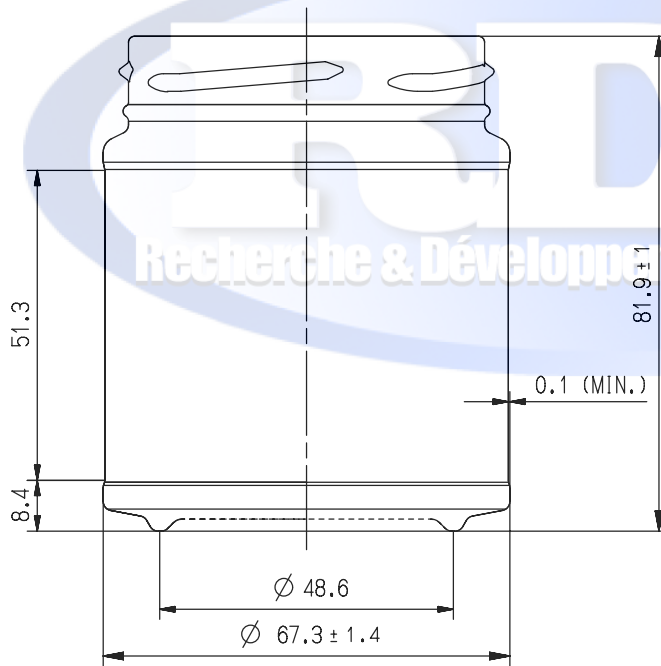

FINISH DETAIL
SCALE 2:1

RECHERCHE ET DEVELOPPEMENT EN PACKAGING
11 Rue de la Paix, 59491 Villeneuve d'Ascq - France
Tél: + 33 6 800 87 847 Fax: 33 9 56 95 75 35
Email: thierry.dehon@wanadoo.fr
Site Web: www.rdp-glass.com

POT 190 ML PANEL.

Code Produit:		Teinte:	Blanc
Capacité Ras-Bord:	208 +/- 9 ml	Capacité Nominale:	190 ml
Poids:	140 g	Bague:	TO 63
Diamètre Epaule:	67,3 +/- 1,4 mm	Diamètre Base:	67,3 +/- 1,4 mm
Hauteur Totale:	81,9 +/- 1 mm	Unités / Palette:	3264