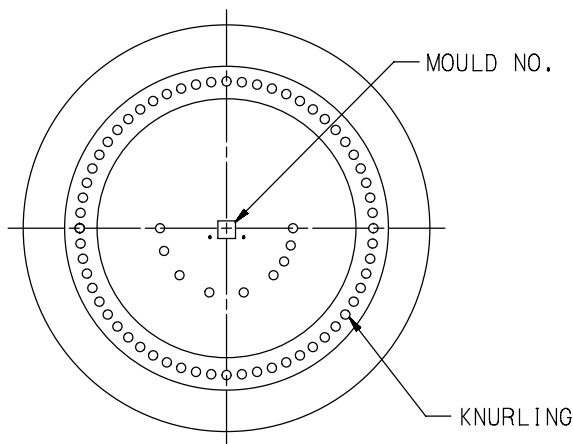

FINISH DETAIL
SCALE 2:1

RECHERCHE ET DEVELOPPEMENT EN PACKAGING
11 Rue de la Paix, 59491 Villeneuve d'Ascq - France
Tél: + 33 6 800 87 847 Fax: 33 9 56 95 75 35
Email: thierry.dehon@wanadoo.fr
Site Web: www.rdp-glass.com

POT 190 ML PANEL.

Code Produit:		Teinte:	Blanc
Capacité Ras-Bord:	208 +/- 9 ml	Capacité Nominale:	190 ml
Poids:	140 g	Bague:	TO 63
Diamètre Epaule:	67,3 +/- 1,4 mm	Diamètre Base:	67,3 +/- 1,4 mm
Hauteur Totale:	81,9 +/- 1 mm	Unités / Palette:	3264