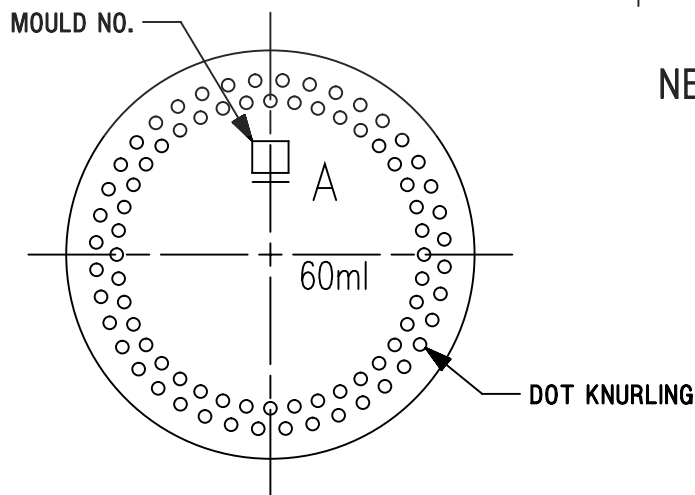

NECK FINISH DETAILS

RECHERCHE ET DEVELOPPEMENT EN PACKAGING
 11 Rue de la Paix, 59491 Villeneuve d'Ascq - France
 Tél: + 33 6 800 87 847 Fax: 33 9 56 95 75 35
 Email: thierry.dehon@wanadoo.fr
 Site Web: www.rdp-glass.com

POT 60 ml.			
Code Produit:		Teinte:	Blanc
Capacité Ras-Bord:	60 +/- 3ml	Capacité Nominale:	
Poids:	64 g	Bague:	TO 43
Diamètre Epaule:	45 +/- 0,8 mm	Diamètre Base:	45 +/- 0,8 mm
Hauteur Totale:	60,5 +/- 0,8 mm	Unités / Palette:	9375